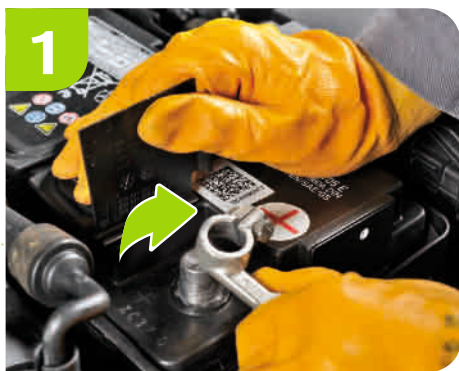

Fitting instruction

FR Notice de montage ES Instrucciones de montaje PT Instruções de instalação IT istruzioni di montaggio
NL Montage-instructies DE Montageanleitung PL Instrukcje montażu RU Инструкция по установке TR Montaj talimatları

1

Disconnect the battery

FR Déconnectez la batterie
ES Desconectar la batería
PT Desligar a bateria
IT Staccare la batteria
NL Koppel de accu los
DE Batterie abklemmen
PL Odłączyć akumulator
RU Отсоедините аккумуляторную батарею
TR Akünün bağlantısını kesin