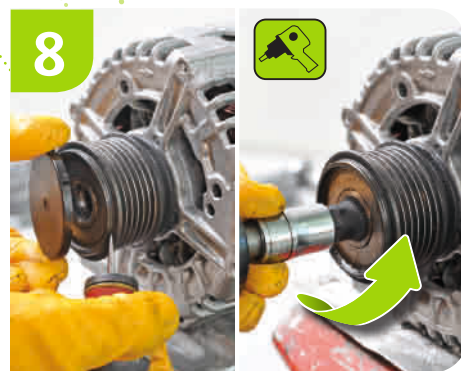

2

4

Lock the tensioner

FR Bloquez le tendeur de la courroie
ES Bloquear el tensor
PT Bloquear o tensor
IT Bloccare il tenditore
NL Zet de riemspanner vast
DE Spanner verriegeln
PL Zablokować napinacz
RU Заблокируйте натяжной механизм
TR Gergi mekanizmasını kilitleyin

5

7

Set the alternator on a support (clamps)

FR Fixez fermement l'alternateur
ES Colocar el alternador en el banco
PT Instalar o alternador num suporte (braçadeiras)
IT Posare l'alternatore su un supporto (morsetti)
NL Zet de dynamo in een bankschroef
DE Lichtmaschine auf einer Abstützung (Klemmen) absetzen
PL Umieścić alternator w uchwycie (klamrach)
RU Установите генератор на опору (в тиски станка)
TR Alternatörü destek üzerine alın