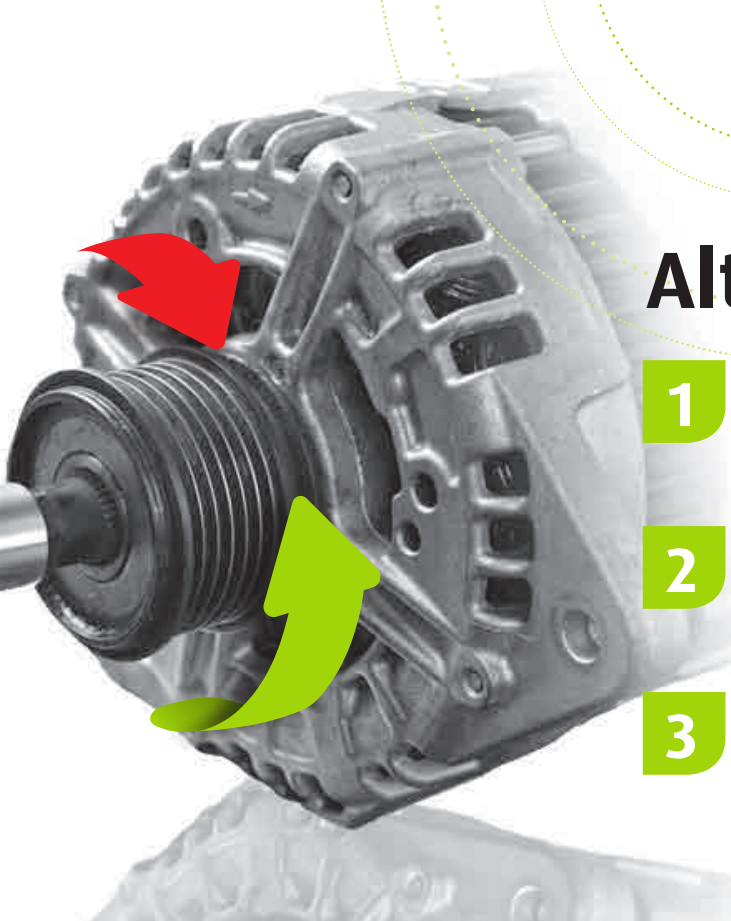

Alternator testing

1

Clamp the pulley inner ring with the appropriate turn the outer ring clockwise (CW) and counter clockwise (CCW)

2

When turning the pulley in a clockwise (CW) direction The outer ring **must NOT rotate**
IF NOT Change the freewheel pulley

3

When turning the pulley in a counter clockwise (CCW) direction The outer ring **must rotate freely**
IF NOT Change the freewheel pulley

- ✓ Stops friction losses caused by belt slippage
- ✓ Allows the alternator rotor to turn in freewheel mode when the engine is slowing down or stopping

For optimum system efficiency, fuel savings and CO₂ emissions reduction

DE

Wie wird ein Generatorfreilauf geprüft?

Fahrzeugprüfung (2 Personen erforderlich)

1. 1 Motor starten und auf 2000 min-1 beschleunigen
   Motor abstellen
2. 2 Der äußere Ring darf sich nicht bewegen
   Die Lichtmaschine sollte sich weiterhin frei drehen
   IST DIES NICHT DER FALL, Generatorfreilauf austauschen
3. 3 Auf das Geräusch der Lichtmaschine im Leerlauf achten
   Das Geräusch sollte geringfügig und klar sein, ohne Anzeichen von Vibrationsgeräuschen
   IST DIES NICHT DER FALL, Generatorfreilauf austauschen

Überprüfung der Lichtmaschine

1. 1 Inneren Ring der Riemenscheibe mit dem geeigneten Werkzeug einspannen
   Den äußeren Ring im Uhrzeigersinn drehen und gegen den Uhrzeigersinn
2. 2 Im Riemenantrieb im Uhrzeigersinn
   Der äußere Ring darf sich NICHT drehen
   IST DIES NICHT DER FALL, Generatorfreilauf austauschen
3. 3 Im Riemenantrieb gegen den Uhrzeigersinn
   Der äußere Ring muss sich frei bewegen
   IST DIES NICHT DER FALL, Generatorfreilauf austauschen

Wussten Sie schon?

Generatorfreiläufe von Valeo:

- ✓ Sichert das Riemenantriebssystem durch Blockierung der Drehbewegungen des Motors
- ✓ Gewährleistet eine lange Lebensdauer des Riemenantriebs
- ✓ Verbessert die NVH des Riemenantriebs (Noise-Vibration-Harshness)
- ✓ Sorgt für herausragenden Fahrkomfort
- ✓ Verhindert Reibungsverluste aufgrund von Riemen schlupf
- ✓ Sorgt dafür, dass sich der Lichtmaschinenrotor auch dann noch im Freilaufmodus dreht, wenn sich der Motor im Leerlauf befindet oder anhält
- ✓ Systemeffizienz, Einsparung von Kraftstoff und Senkung von CO₂-Emissionen

PL

Jak testować wolne koło pasowe?

Testowanie pojazdu (wymagane 2 osoby)

1. 1 Uruchomić silnik i zwiększyć obroty silnika do 2000 obr./min.
   Wyłączyć silnik.
2. 2 Zewnętrzny pierścień musi być nieruchomy.
   Alternator powinien nadal swobodnie się kręcić.
   JEŚLI TAK NIE JEST, należy wymienić wolne koło pasowe.
3. 3 Słuchać dźwięku wydawanego przez zwalniający alternator.
   Dźwięk powinien być regularny i czysty, bez towarzyszących znacznych wibracji.
   JEŚLI TAK NIE JEST, należy wymienić wolne koło pasowe.

Testowanie alternatora