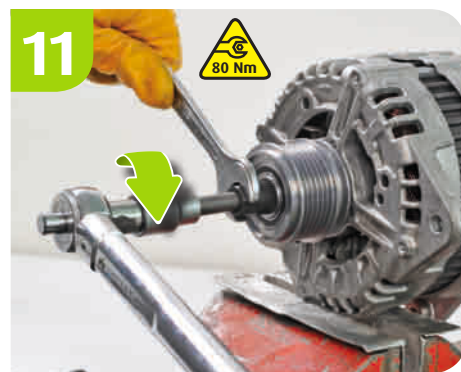

5

7

Set the alternator on a support (clamps)

FR Fixez fermement l'alternateur
ES Colocar el alternador en el banco
PT Instalar o alternador num suporte (braçadeiras)
IT Posare l'alternatore su un supporto (morsetti)
NL Zet de dynamo in een bankschroef
DE Lichtmaschine auf einer Abstützung (Klemmen) absetzen
PL Umieścić alternator w uchwycie (klamrach)
RU Установите генератор на опору (в тиски станка)
TR Alternatörü destek üzerine alın

8

10

Fit the new pulley using the tool

FR Mettre en place la nouvelle poulie
ES Acoplar la nueva polea con el uso de la herramienta
PT Depositar a polia nova utilizando a ferramenta
IT Appoggiare la nuova puleggia utilizzando l'utensile
NL Plaats de nieuwe poelie met het gereedschap
DE Neue Riemenscheibe mit Hilfe des Werkzeugs einsetzen
PL Założyć nowe koło pasowe przy użyciu narzędzia
RU Установите новый шкив с помощью инструмента
TR Takım kullanarak yeni kasnağı yerine takın