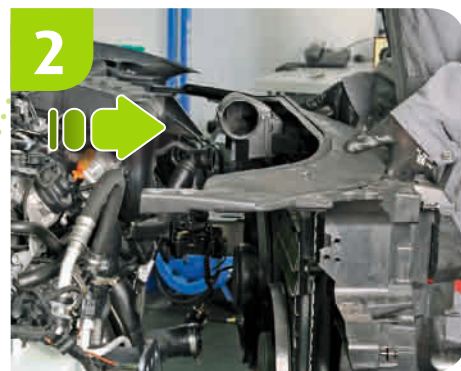

Fitting instruction

FR Notice de montage ES Instrucciones de montaje PT Instruções de instalação IT istruzioni di montaggio
NL Montage-instructies DE Montageanleitung PL Instrukcje montażu RU Инструкция по установке TR Montaj talimatları

1

Disconnect the battery

FR Déconnectez la batterie
ES Desconectar la batería
PT Desligar a bateria
IT Staccare la batteria
NL Koppel de accu los
DE Batterie abklemmen
PL Odłączyć akumulator
RU Отсоедините аккумуляторную батарею
TR Akünün bağlantısını kesin

2

4

Lock the tensioner

FR Bloquez le tendeur de la courroie
ES Bloquear el tensor
PT Bloquear o tensor
IT Bloccare il tenditore
NL Zet de riemspanner vast
DE Spanner verriegeln
PL Zablokować napinacz
RU Заблокируйте натяжной механизм
TR Gergi mekanizmasını kilitleyin

5

7

Set the alternator on a support (clamps)

FR Fixez fermement l'alternateur
ES Colocar el alternador en el banco
PT Instalar o alternador num suporte (braçadeiras)
IT Posare l'alternatore su un supporto (morsetti)
NL Zet de dynamo in een bankschroef
DE Lichtmaschine auf einer Abstützung (Klemmen) absetzen
PL Umieścić alternator w uchwycie (klamrach)
RU Установите генератор на опору (в тиски станка)
TR Alternatörü destek üzerine alın

8

10

Fit the new pulley using the tool

FR Mettre en place la nouvelle poulie
ES Acoplar la nueva polea con el uso de la herramienta
PT Depositar a polia nova utilizando a ferramenta
IT Appoggiare la nuova puleggia utilizzando l'utensile
NL Plaats de nieuwe poelie met het gereedschap
DE Neue Riemenscheibe mit Hilfe des Werkzeugs einsetzen
PL Założyć nowe koło pasowe przy użyciu narzędzia
RU Установите новый шкив с помощью инструмента
TR Takım kullanarak yeni kasnağı yerine takın

11

13

Reposition the belt and tension it with the roller